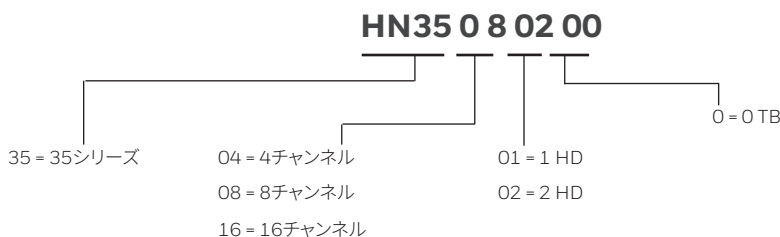

35 シリーズ

HN350401xx

HN351602xx

HN350802xx

組み込み型ネットワークビデオレコーダー

Honeywell 35 シリーズの組み込み型 NVR は、新しい堅牢な機能を備えた NDAA セクション 889 準拠 NVR ソリューションです。4K HD (UHD) ビデオ解像度を優れたコスト効率の価格で提供し、ビジネスの成長に合わせて拡張できます。4/8/16 チャンネルの NVR、さらに複数のハードドライブオプションおよび内部ストレージ最大 10 TB をご用意。お客様の用途に合わせた、NDAA セクション 889 準拠の監視のニーズに対応する最適で柔軟なソリューションを実現します。

多機能 NVR

- 4K Ultra HD (UHD) の視聴と録画のための高い水準のデコード能力
- リアルタイムの同期再生により、1 ~ 16 チャンネルをモニターで同時視聴可能 (デコード能力および録画解像度による)
- 最大 8MP (4K) 解像度のライブビューおよび再生
- H.265 HEVC スマートコーデック / H.264 をサポート
- De-warp 魚眼カメラ (HC30WF5R1) ビデオ、Honeywell Smart Viewer (HSV) Windows デスクトップおよび HSV モバイルアプリ (360 度の状況認識に対応)
- 35 シリーズのカメラと併用することで、スマートコーデックなどの帯域幅節約機能を提供
- 35 シリーズカメラから NVR へのアラームをサポート: 不正干渉、侵入、人だかり検出、マルチロイタリング
- インシデント管理用の双方向音声 / プッシュ通知

ダイナミックでわかりやすい監視機能

- どこにいても常に信頼性の高い接続を提供するグローバル P2P サービス
- Apple® デバイスと Android™ デバイスの両方に対応するモバイルアプリでいつでもどこからでもアクセス可能

特徴

- HDMI/VGA 同時映像出力
- USB ポートでキーボードとマウスをサポート
- 最大 4 個または 8 個のアラーム入力チャンネルと 1 個または 2 個のアラームリレー出力チャンネルを搭載
- 電子メール、FTP、アラーム出力、プッシュ通知を介したイベント送信をサポート
- 配信用のイベントビデオクリップの録画に対応
- イベント時の電子メールによる静止画アップロードに対応
- 映像内の動体、アラーム入力、ネットワーク障害、不正干渉検出を自動検知し応答するよう設定可能
- 視覚と音による通知に対応 (ライトの点滅、ベル、サイレン)