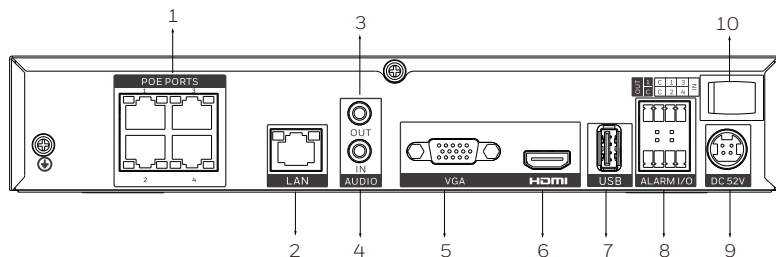

## システム略図

HN350401xx

1. PoE Ports 2. LAN Port 3. Audio Out 4. Audio In 5. VGA Port 6. HDMI Port 7. USB Port 8. Alarm Input/Output 9. DC 52V Power Input 10. Power Switch

HN350802xx

1. PoE Ports 2. LAN Port 3. Audio Out 4. Audio In 5. VGA Port 6. HDMI Port 7. USB Port 8. Alarm Input/Output 9. Power Input 10. Power Switch