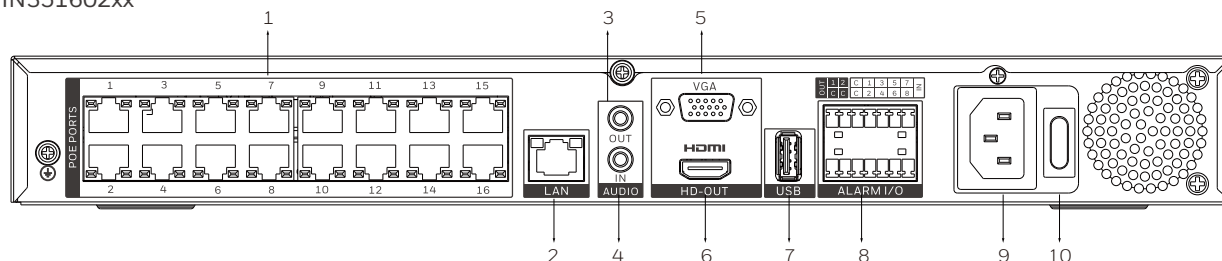

## システム略図

HN350401xx

1. PoE Ports 2. LAN Port 3. Audio Out 4. Audio In 5. VGA Port 6. HDMI Port 7. USB Port 8. Alarm Input/Output 9. DC 52V Power Input 10. Power Switch

HN350802xx

1. PoE Ports 2. LAN Port 3. Audio Out 4. Audio In 5. VGA Port 6. HDMI Port 7. USB Port 8. Alarm Input/Output 9. Power Input 10. Power Switch

HN351602xx

1. PoE Ports 2. LAN Port 3. Audio Out 4. Audio In 5. VGA Port 6. HDMI Port 7. USB Port 8. Alarm Input/Output 9. Power Input 10. Power Switch