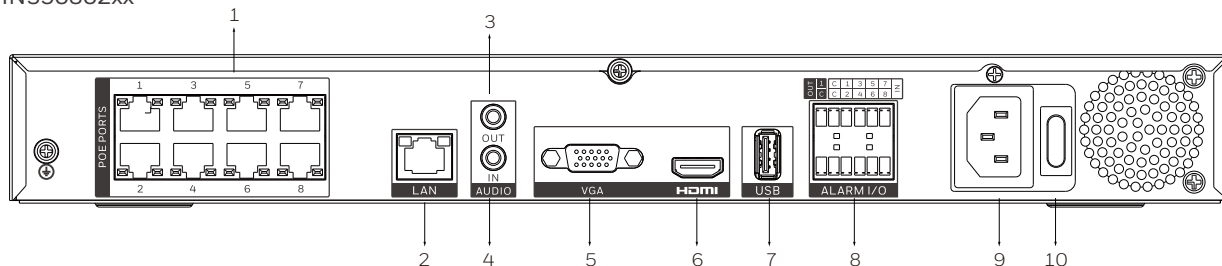

## システム略図

HN350401xx

1. PoE Ports 2. LAN Port 3. Audio Out 4. Audio In 5. VGA Port 6. HDMI Port 7. USB Port 8. Alarm Input/Output 9. DC 52V Power Input 10. Power Switch

HN350802xx

1. PoE Ports 2. LAN Port 3. Audio Out 4. Audio In 5. VGA Port 6. HDMI Port 7. USB Port 8. Alarm Input/Output 9. Power Input 10. Power Switch